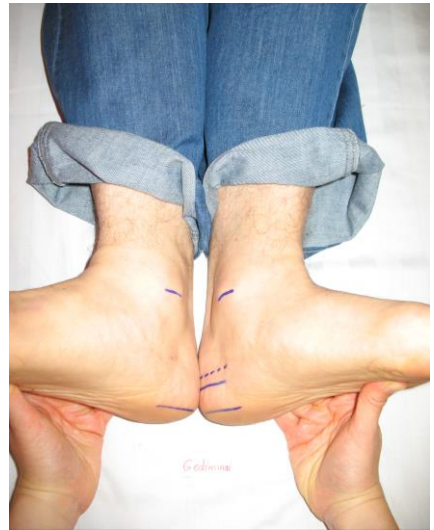

Die Herstellung der „Göttlichen Ordnung“ - die original Geistige Wirbelsäulenaufrichtung -

nach **Anne Hübner**,

eine der bedeutendsten Geistheilerinnen der „Neuen“ Zeit.

Ausgeführt durch die, bei Ihr ausgebildete Begradigungsheilerin

Klett, Notburga

Die sichtbare & beweisbare geistige Heilung durch die Aufrichtung
des Körpers an **Mensch & Tier** ist ein **Quantensprung** in eine neue

Dimension **des geistigen Heilens** & dient der gesamten

Menschheitsentwicklung.

Lasst Euch helfen, hier ist der Beweis!

**Bild vorher: 3,5 cm
Beinlängenunterschied**

**Bild nachher:
Die göttliche Ordnung!**

Die geistige Beckenschiefstandkorrektur mit Beinlängenausgleich,
Schulterbegradigung & Wirbelsäulenaufrichtung erfüllt sich dauerhaft haltbar in
Sekundenschnelle, ohne Körperberührung, ohne Manipulation am Skelett,
alleine durch die Kraft des intelligenten Geistes!

Die Herstellung der „**Göttlichen Ordnung**“ hilft auch bei seelischem Leid, in Lebenskrisen, bei Beziehungskonflikten usw., weil der göttliche Geist allumfassend & grenzenlos heilt!

**Die Aufrichtung der Wirbelsäule
ist eine multi-dimensionale Bewusstseinsweiterung
zur individuellen Heilung
auf allen Ebenen des menschlichen Seins.**